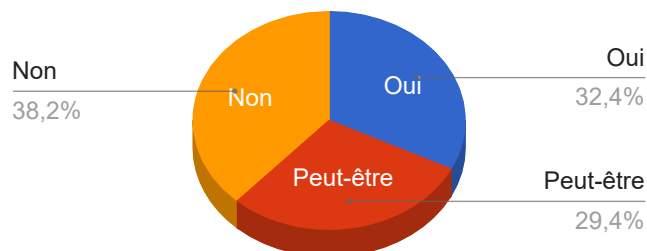

# Bar-le-Duc, ville d'arrière front

Participez vous aux événements organisés autour du centenaire le Week-end du 10 au 11 novembre à Bar-le-Duc ? Retrouvez toute la programmation du Centenaire sur [barleduc.fr](http://barleduc.fr)

Question ajoutée le **mercredi 31 octobre à 13:48**

Affichée du **jeudi 1 novembre à 9:00** au **lundi 12 novembre à 9:47**

Appartenant à la catégorie **Logement**.

Libellé	Nombre de vote	Image
Oui	22	Pas d'image pour cette réponse
Peut-être	20	Pas d'image pour cette réponse
Non	26	Pas d'image pour cette réponse