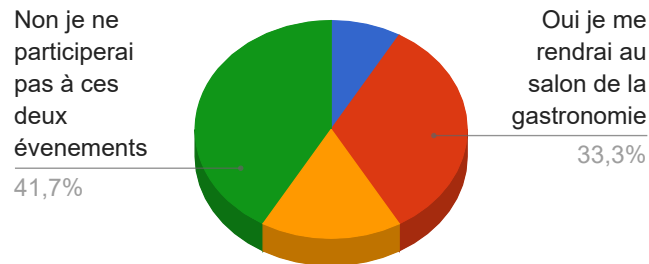

Week end du 22 et 23 septembre

Ne manquez pas le Week-end du 22 et 23 septembre "la Michaudine" au Parc de l'hôtel de Ville et le "salon de la gastronomie" au Hall des Brasseries. Serez vous présent ?

Question ajoutée le **vendredi 14 septembre à 10:15**

Affichée du **jeudi 20 septembre à 9:00** au **dimanche 23 septembre à 19:00**

Appartenant à la catégorie **Evènements**.

Libellé	Nombre de vote	Image
Oui je me rendrai à la Michaudine	1	Pas d'image pour cette réponse
Oui je me rendrai au salon de la gastronomie	4	Pas d'image pour cette réponse
Oui je me rendrai à ces deux événements	2	Pas d'image pour cette réponse
Non je ne participerai pas à ces deux événements	5	Pas d'image pour cette réponse