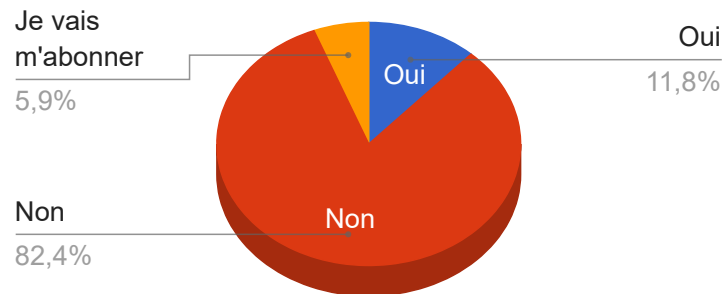

# Twitter

Êtes-vous abonné au compte Twitter de la Ville de Bar-le-Duc, @barleduc55000 ?

Question ajoutée le **jeudi 26 avril à 10:02**

Affichée du **vendredi 27 avril à 9:00** au **dimanche 27 mai à 19:00**

Appartenant à la catégorie **Ville**.

Libellé	Nombre de vote	Image
Oui	14	Pas d'image pour cette réponse
Non	98	Pas d'image pour cette réponse
Je vais m'abonner	7	Pas d'image pour cette réponse