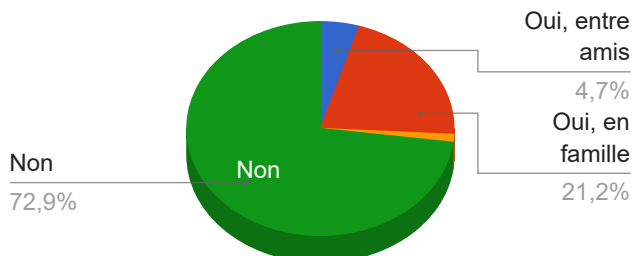

Fête foraine

La fête foraine : du 20 octobre au 5 novembre - Gare multimodale. Pensez-vous profiter des manèges et confiseries ?

Question ajoutée le **jeudi 12 octobre à 12:18**

Affichée du **lundi 16 octobre à 9:00** au **lundi 6 novembre à 0:00**

Appartenant aux catégories **Ville, Evènements** et **Famille**.

Libellé	Nombre de vote	Image
Oui, entre amis	8	Pas d'image pour cette réponse
Oui, en famille	36	Pas d'image pour cette réponse
Oui, seul(e)	2	Pas d'image pour cette réponse
Non	124	Pas d'image pour cette réponse