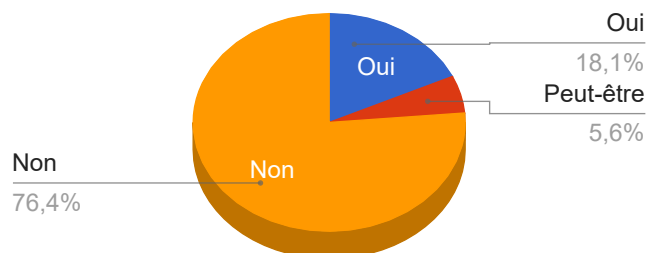

# Fééria Barisienne

Participez-vous à la Fééria Barisienne samedi 24 novembre sous les illuminations de Bar-le-Duc. Parcours pour les jeunes, 5km, 10 km et challenge entreprise. Inscriptions et informations sur [www.omsbld.jimdo.com](http://www.omsbld.jimdo.com) - contact : 03.29.79.17.71

Question ajoutée le **mercredi 7 novembre à 13:13**

Affichée du **jeudi 8 novembre à 9:00** au **dimanche 25 novembre à 12:12**

Appartenant à la catégorie **Sport**.

Libellé	Nombre de vote	Image
Oui	13	Pas d'image pour cette réponse
Peut-être	4	Pas d'image pour cette réponse
Non	55	Pas d'image pour cette réponse