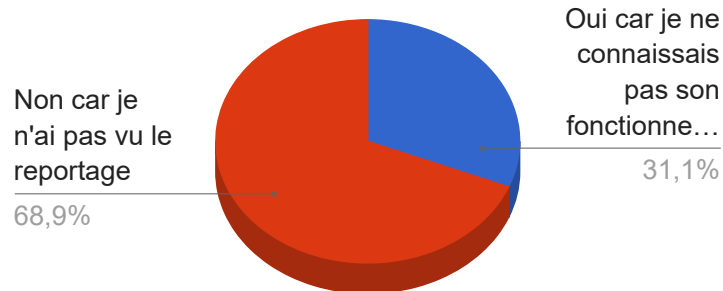

Cuisine centrale

Etes-vous mieux informés sur le processus de fabrication suite à la diffusion de la vidéo sur la cuisine centrale, réalisée par Guillaume Ramon Productions, disponible sur la chaîne youtube de la Ville de Bar-le-Duc ?

Question ajoutée le **vendredi 16 février à 13:39**

Affichée du **jeudi 8 mars à 9:00** au **dimanche 8 avril à 19:00**

Appartenant aux catégories **Ville** et **Famille**.

Libellé	Nombre de vote	Image
Oui car je ne connaissais pas son fonctionnement	42	Pas d'image pour cette réponse
Non car je n'ai pas vu le reportage	93	Pas d'image pour cette réponse