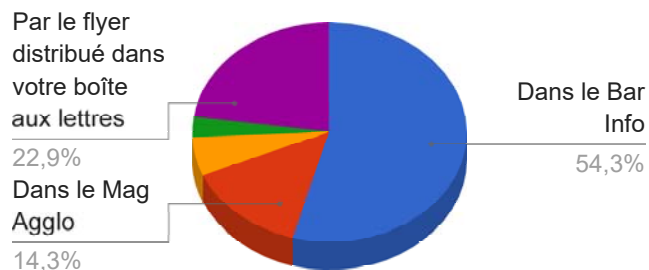

Collecte des déchets ménagers

Au 1er juin, la collecte des déchets ménagers évolue à Bar-le-Duc. Comment avez-vous pris connaissance de cette nouveauté ?

Question ajoutée le **mercredi 22 mai à 15:55**

Affichée du **jeudi 30 mai à 9:00** au **dimanche 9 juin à 23:30**

Appartenant aux catégories **Ville, Environnement** et **Projets**.

Libellé	Nombre de vote	Image
Dans le Bar Info	19	Pas d'image pour cette réponse
Dans le Mag Agglo	5	Pas d'image pour cette réponse
Sur le Facebook de la Ville	2	Pas d'image pour cette réponse
Sur le panneau lumineux en centre-ville	1	Pas d'image pour cette réponse
Par le flyer distribué dans votre boîte aux lettres	8	Pas d'image pour cette réponse