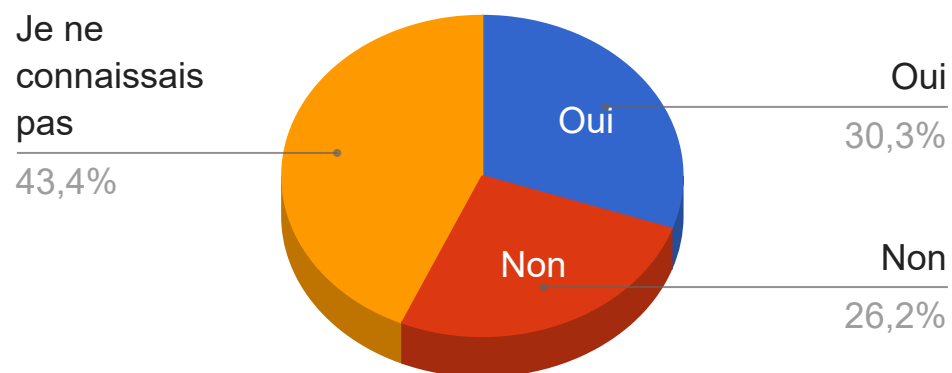

Bar-le-Duc Web TV

Consultez-vous la chaîne You tube de la Ville de Bar-le-Duc "<https://www.youtube.com/villedebarleeduc>" ?

Question ajoutée le **jeudi 3 mai à 16:08**

Affichée du **vendredi 4 mai à 9:00** au **lundi 4 juin à 19:00**

Appartenant à la catégorie **Ville**.

Libellé	Nombre de vote	Image
Oui	37	Pas d'image pour cette réponse
Non	32	Pas d'image pour cette réponse
Je ne connaissais pas	53	Pas d'image pour cette réponse